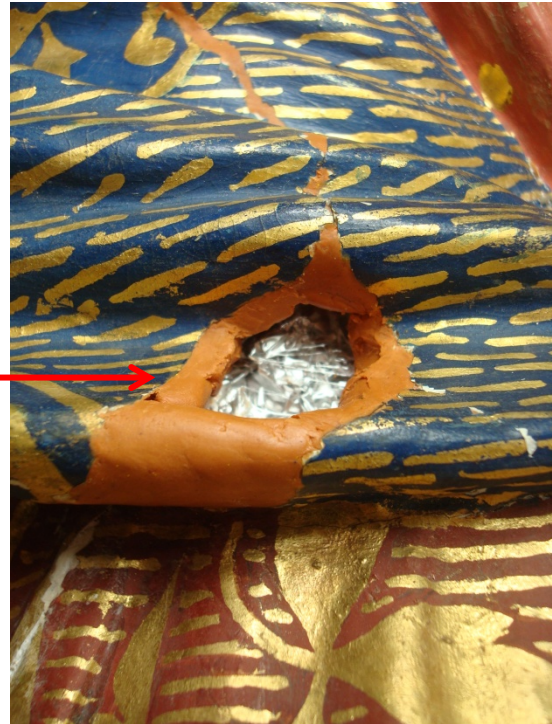

UNIVERSITEIT VAN AMSTERDAM

**Fotodocumentatie restauratie gepolychromeerd terracotta beeld
van Maria met kind**

Maria vóór restauratie

Dozen met onderdelen

Dozen met onderdelen

Romp

Sokkel met benen

Losse onderdelen

Losse onderdelen

Tekst op achterzijde van 'restaurator' in 1906

Tekst op achterzijde van koster in 1906

Voetstuk

Voetstuk voor het lijmen

Voetstuk na het lijmen

Voetstuk na aanvullen en retoucheren

Zijkant voetstuk voor behandeling

Zijkant voetstuk na behandeling

Gewaad linkerzijde

Voor het lijmen

Tijdens het lijmen

Na aanvullen

Na retoucheren

Gewaad voorzijde

Breuklijn voor aanvullen

Lacune in gewaad tijdens aanvullen

Breuklijn en lacune in gewaad na aanvullen en retoucheren

Lacune rechter bovenbeen

Lacune bovenbeen na terugplaatsen scherven

Lacune voorzijde

Lacune na terugplaatsen scherven